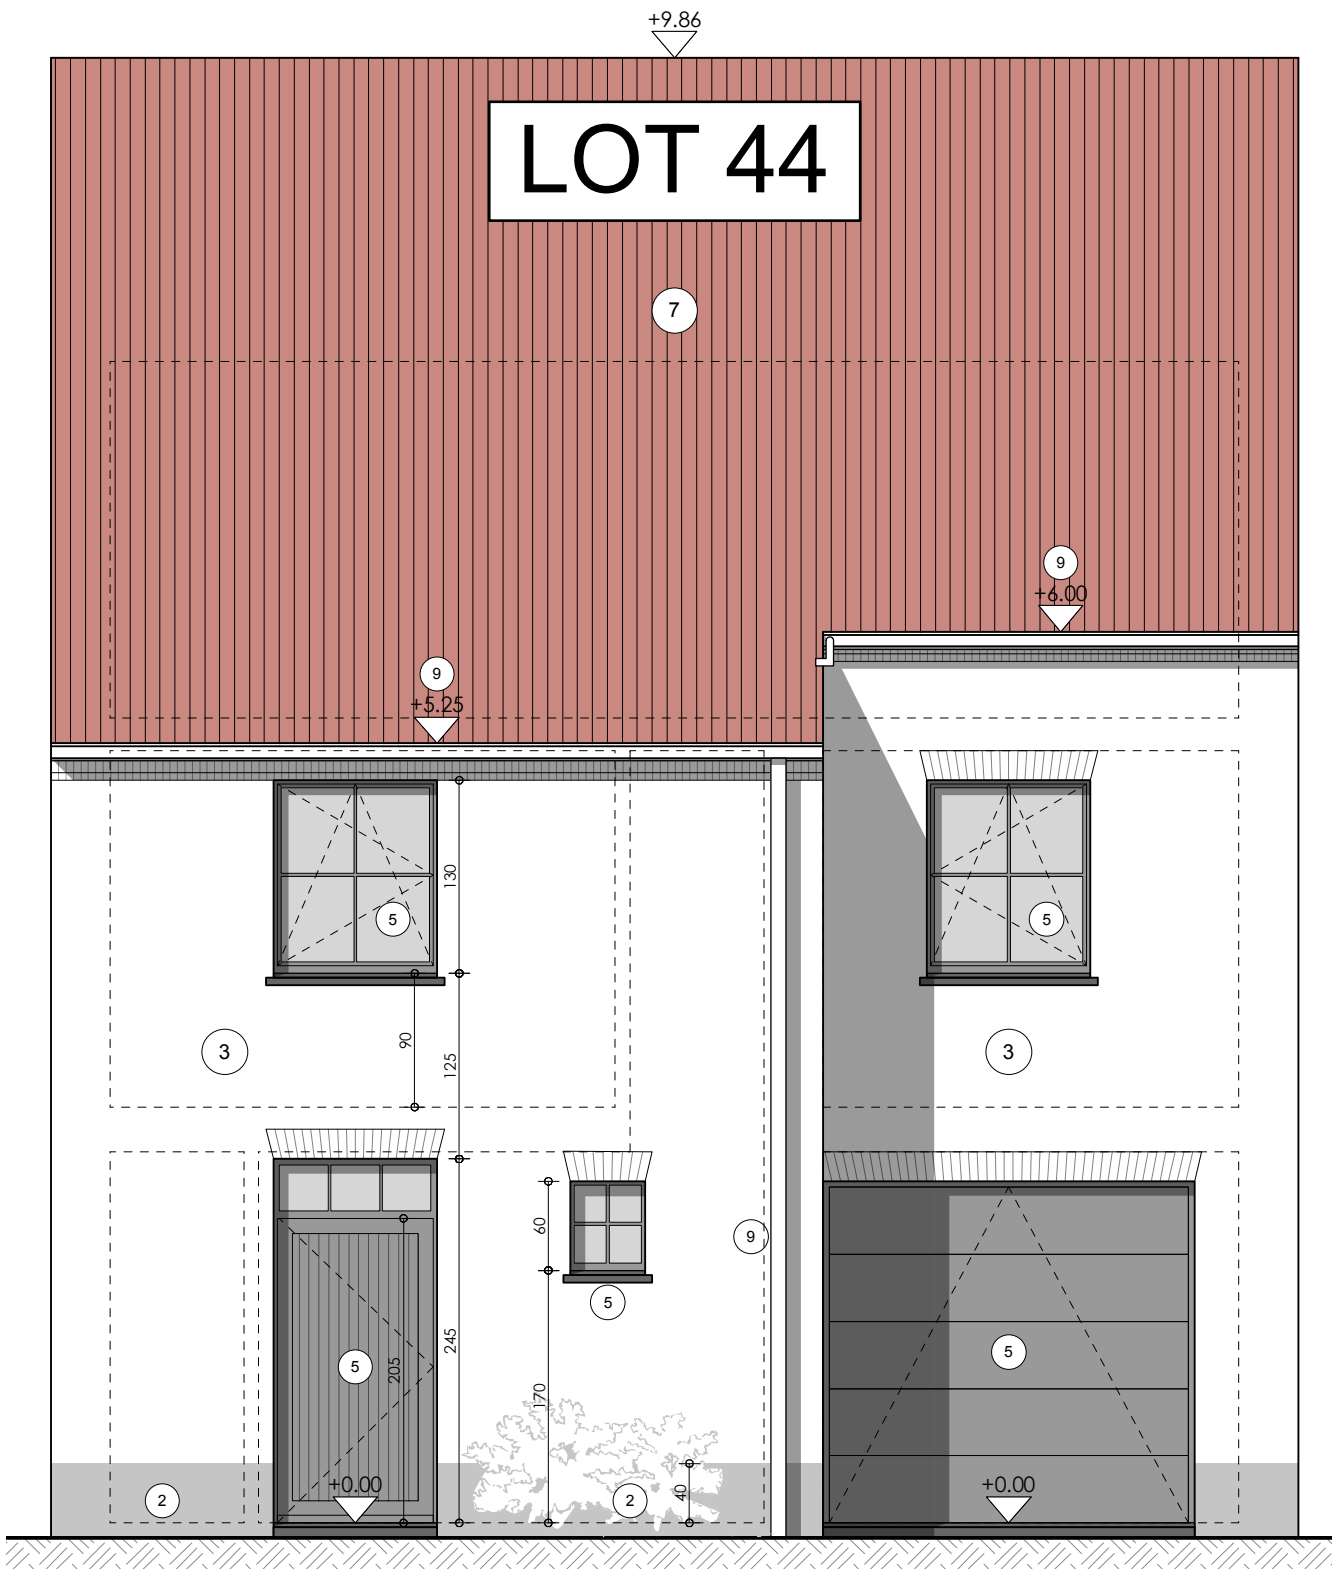

HECTAAR

**MEULEBEKE
GENTSTRAAT
LOT 44**

+9.86

LOT 44

7

9

+2.70

DK
afvoer

5

3

230

40

2

+0.00

+0.00

-0.10