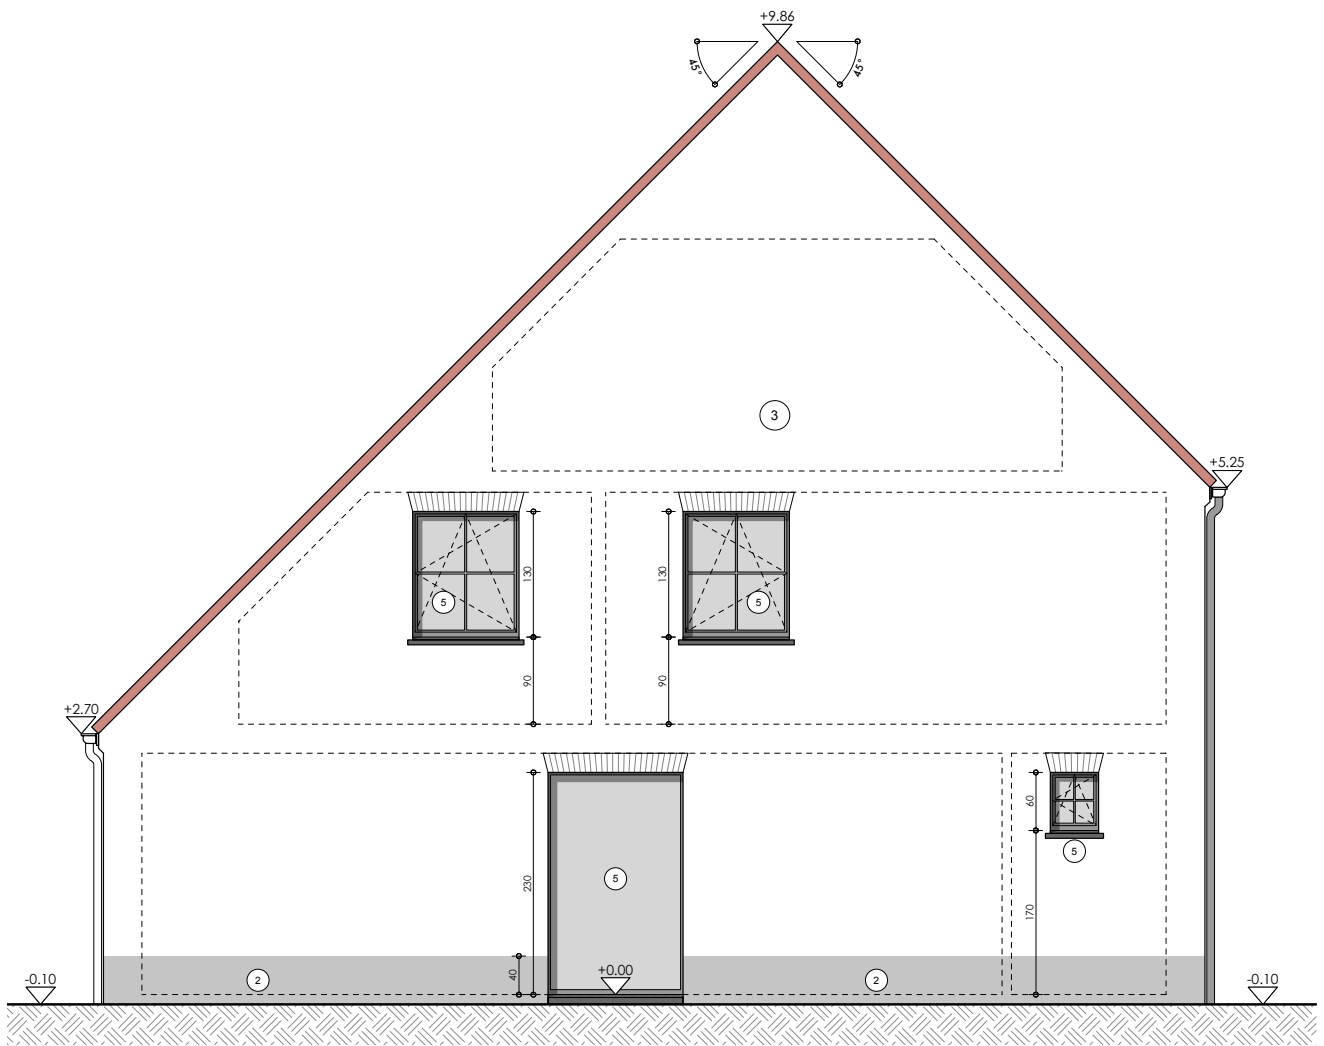

HECTAAR

**MEULEBEKE
GENTSTRAAT
LOT 44**

+9.86

LOT 44

7

9

+2.70

DK
afvoer

5

3

230

40

2

+0.00

+0.00

-0.10